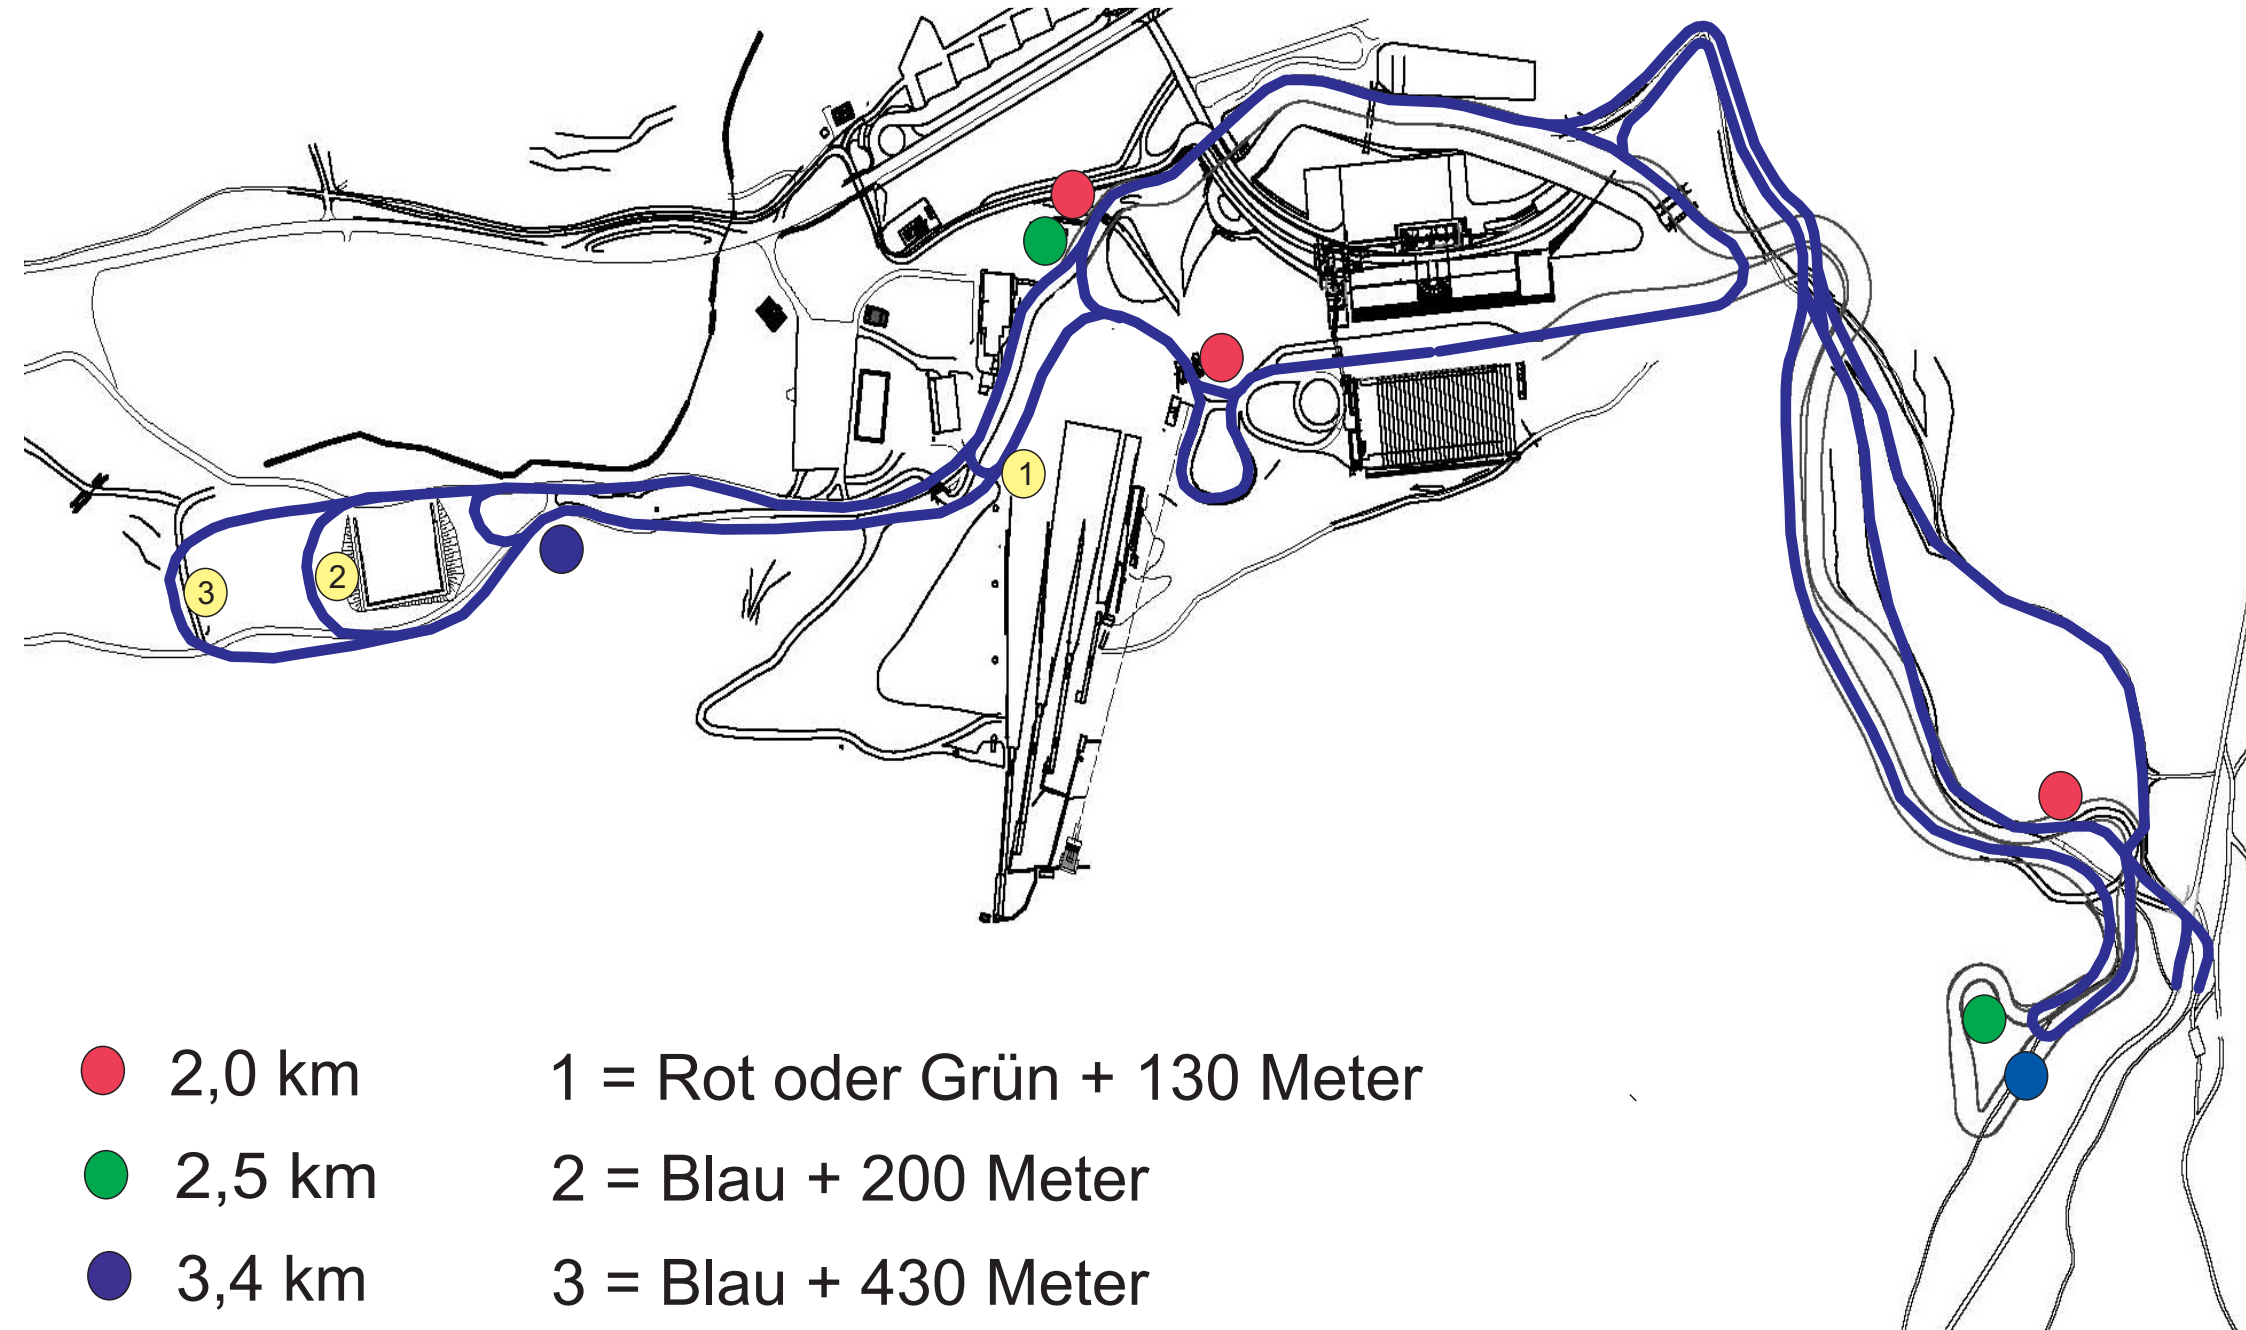

Chiemgau Arena Stadion Streckenübersicht

● 2,0 km

1 = Rot oder Grün + 130 Meter

● 2,5 km

2 = Blau + 200 Meter

● 3,4 km

3 = Blau + 430 Meter